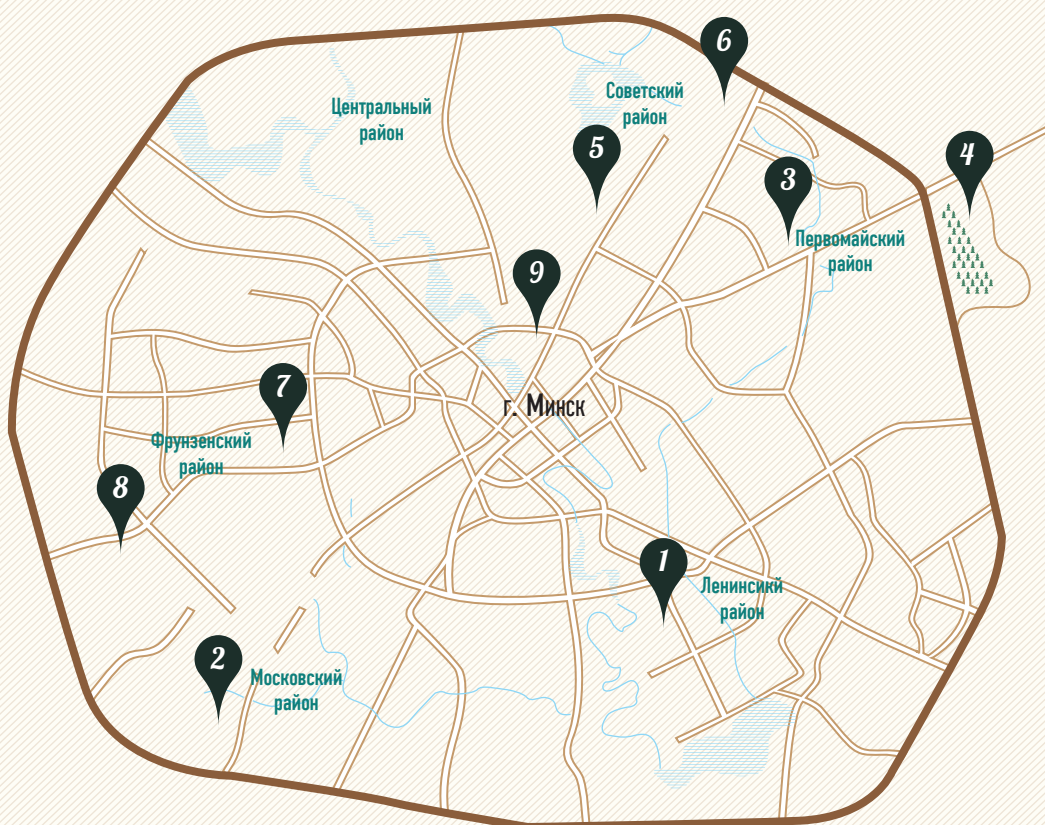

ПЕРВОМАЙСКИЙ РАЙОН

3 УНИВЕРСАМ «ЕВРОПЕЙСКИЙ»
(ПР. НЕЗАВИСИМОСТИ, 117)

Тел.: +375 17 263 20 03,
+375 17 267 26 50.

4 УНИВЕРСАМ «ПЕРВОМАЙСКИЙ»
(УЛ. РУССИЯНОВА, 7)

Тел.: +375 17 260 18 93.

6 УНИВЕРСАМ «ВИТЕБСК»
(ОТДЕЛ)
(УЛ. ГАМАРНИКА, 16)